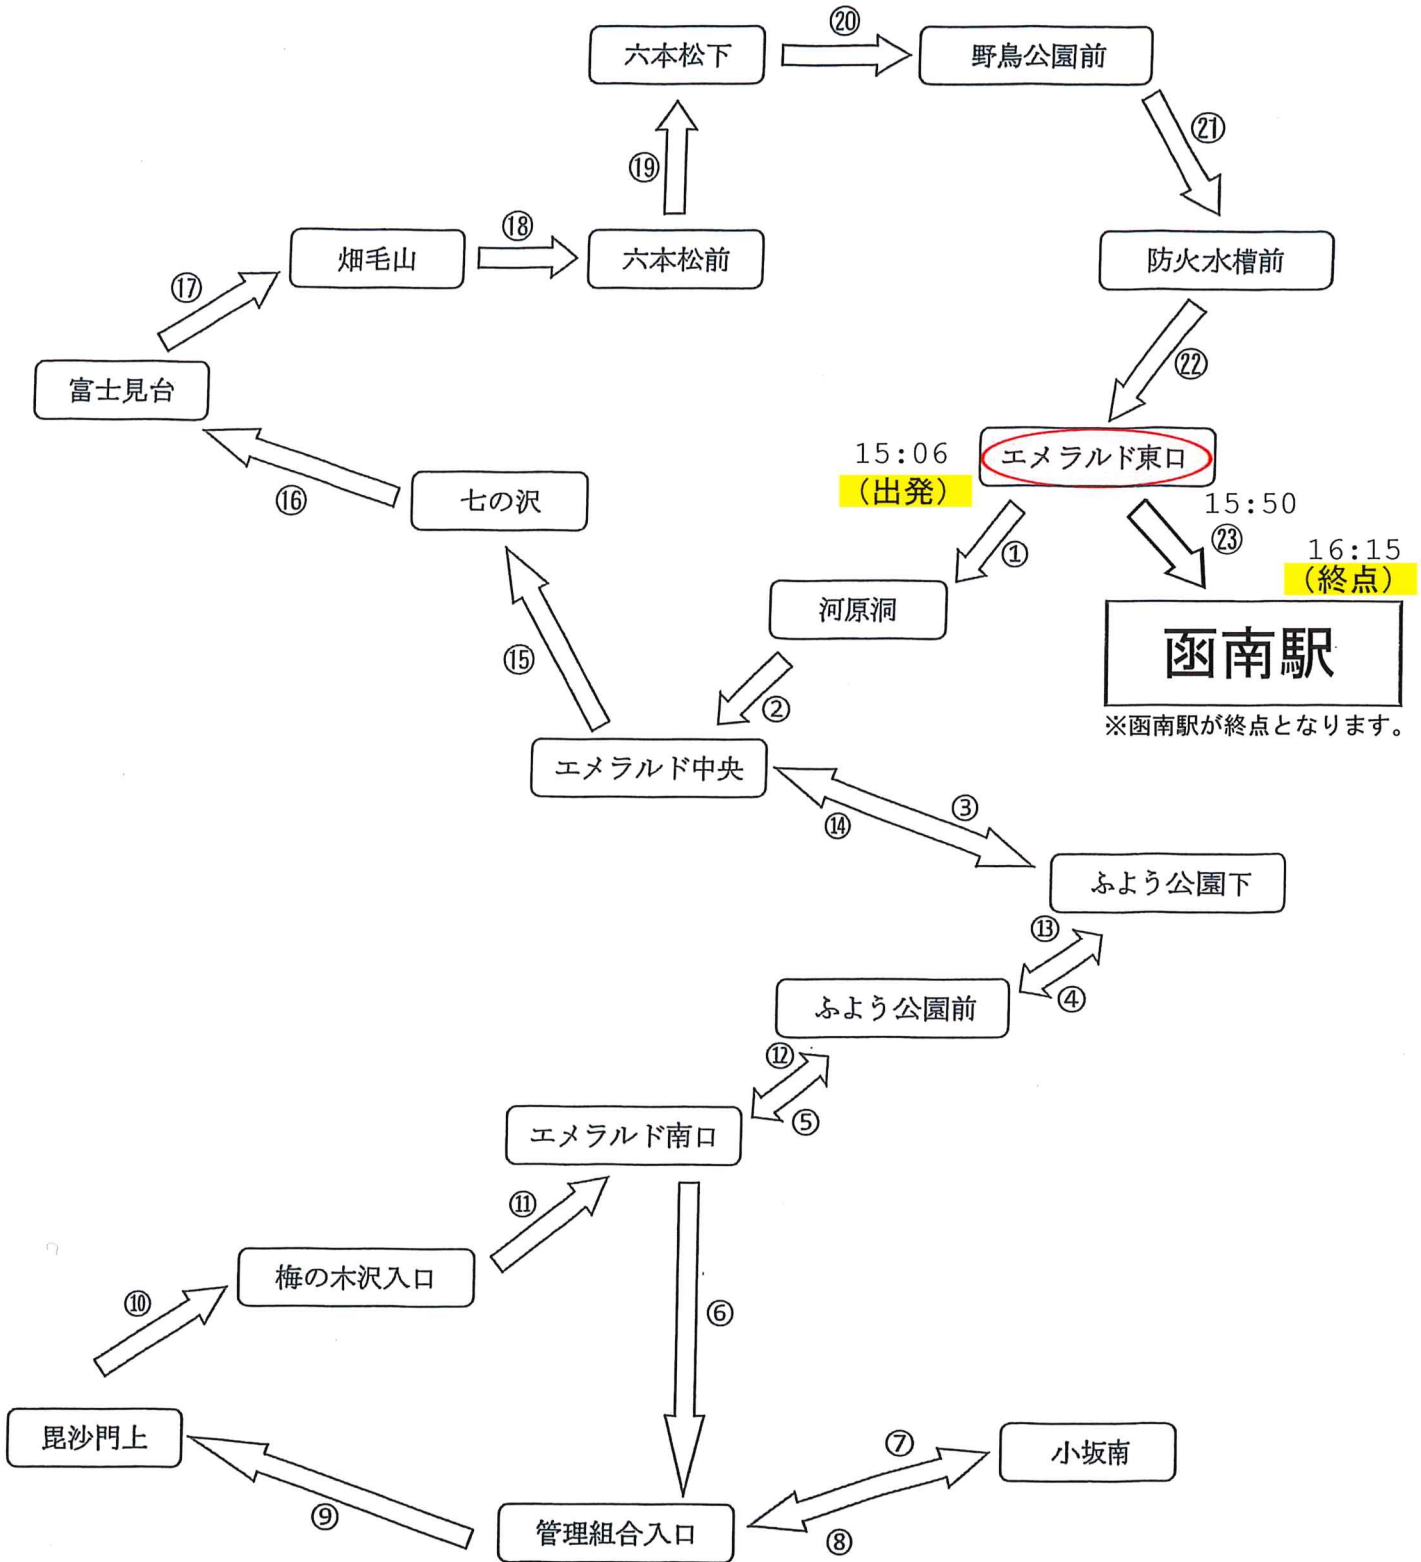

タウンバス運行ルート (日曜日 函南駅 特別直行便)

(タウン内に限りフリー乗降できます。)

※日曜日の運行はタウンから函南駅への片道1便のみの運行となります。