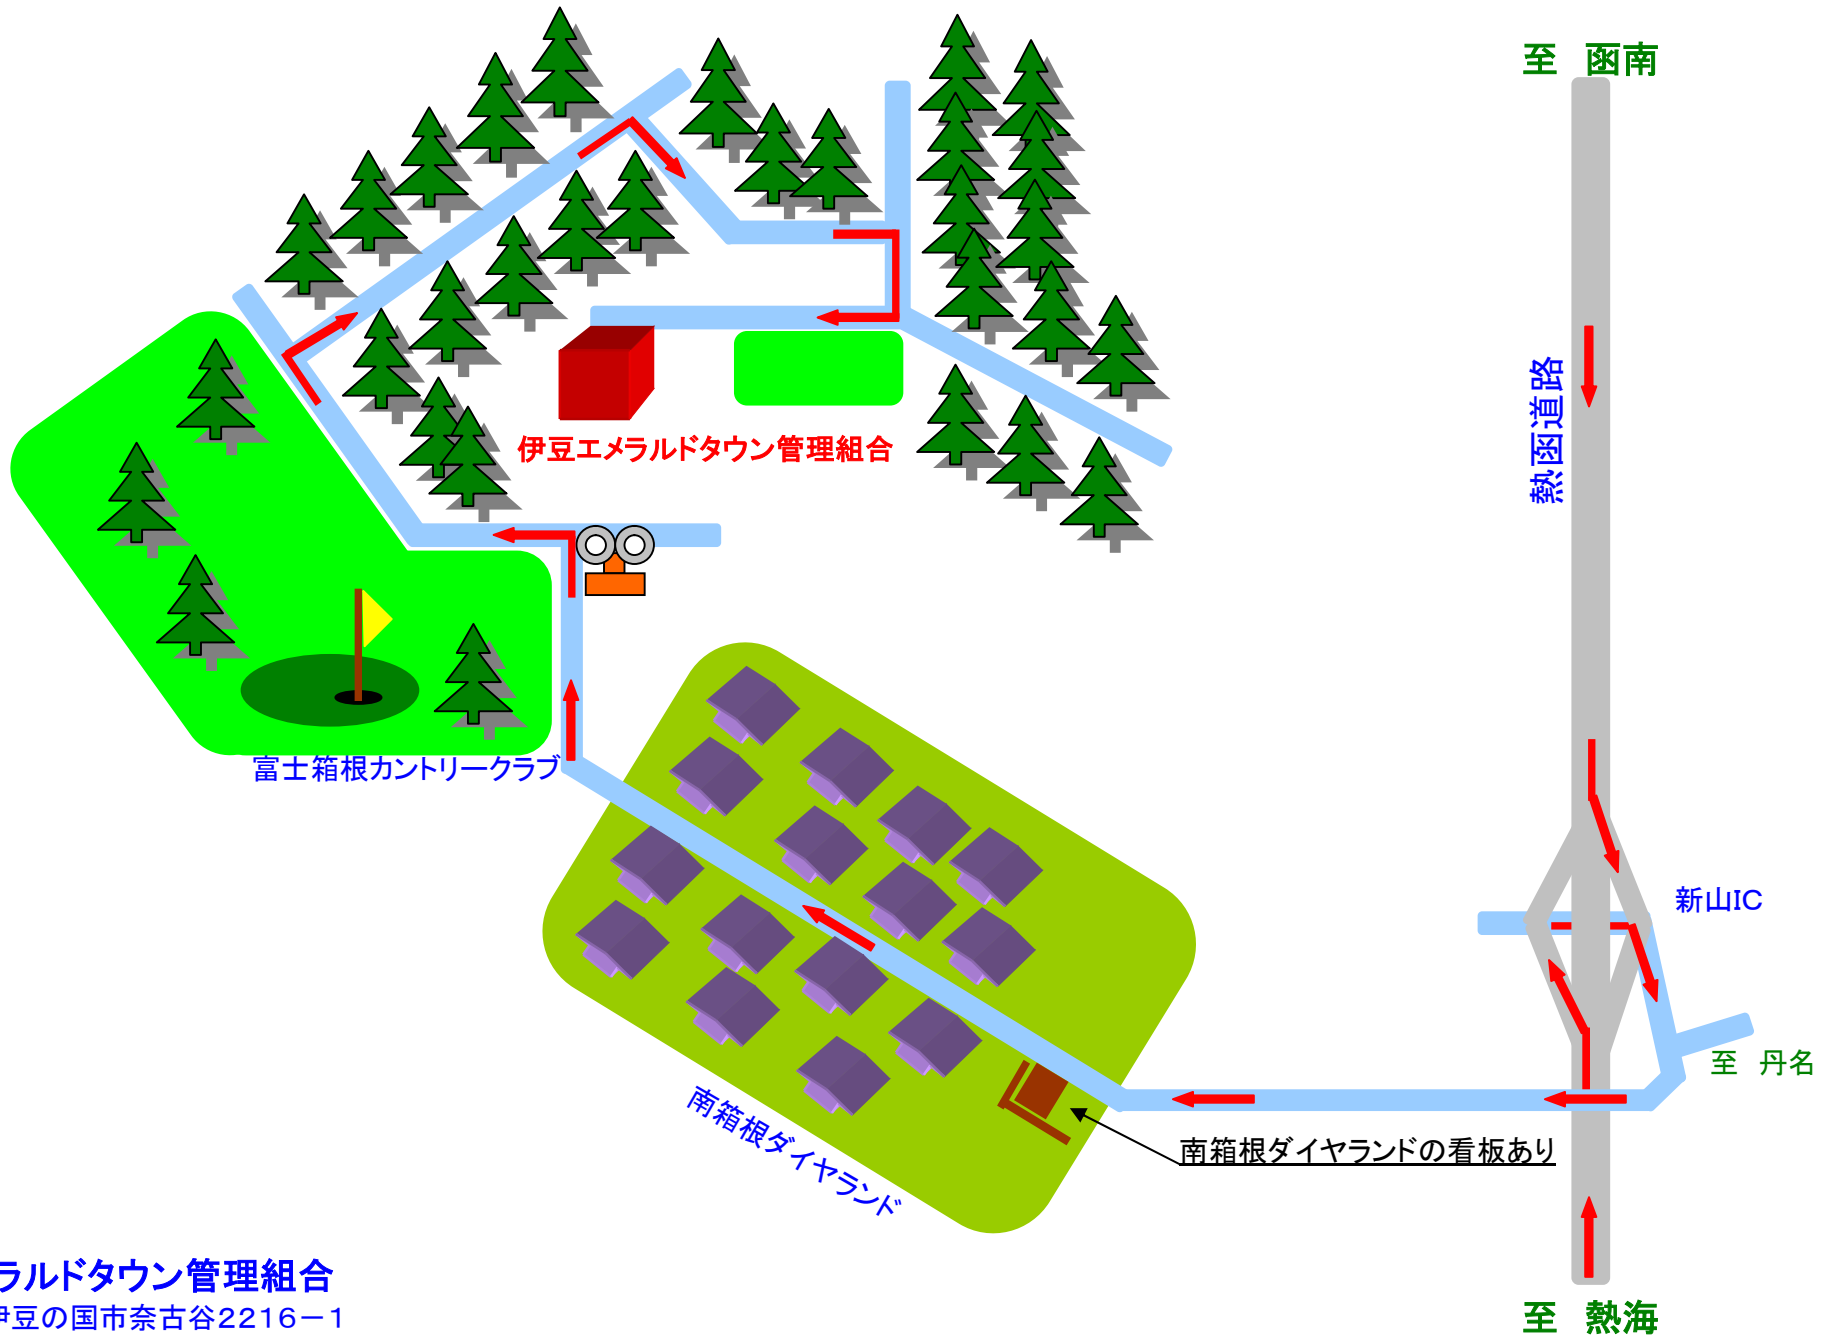

伊豆エメラルドタウンアクセスMAP

伊豆エメラルドタウン管理組合

静岡県伊豆の国市奈古谷2216-1

tel : 055-944-2331