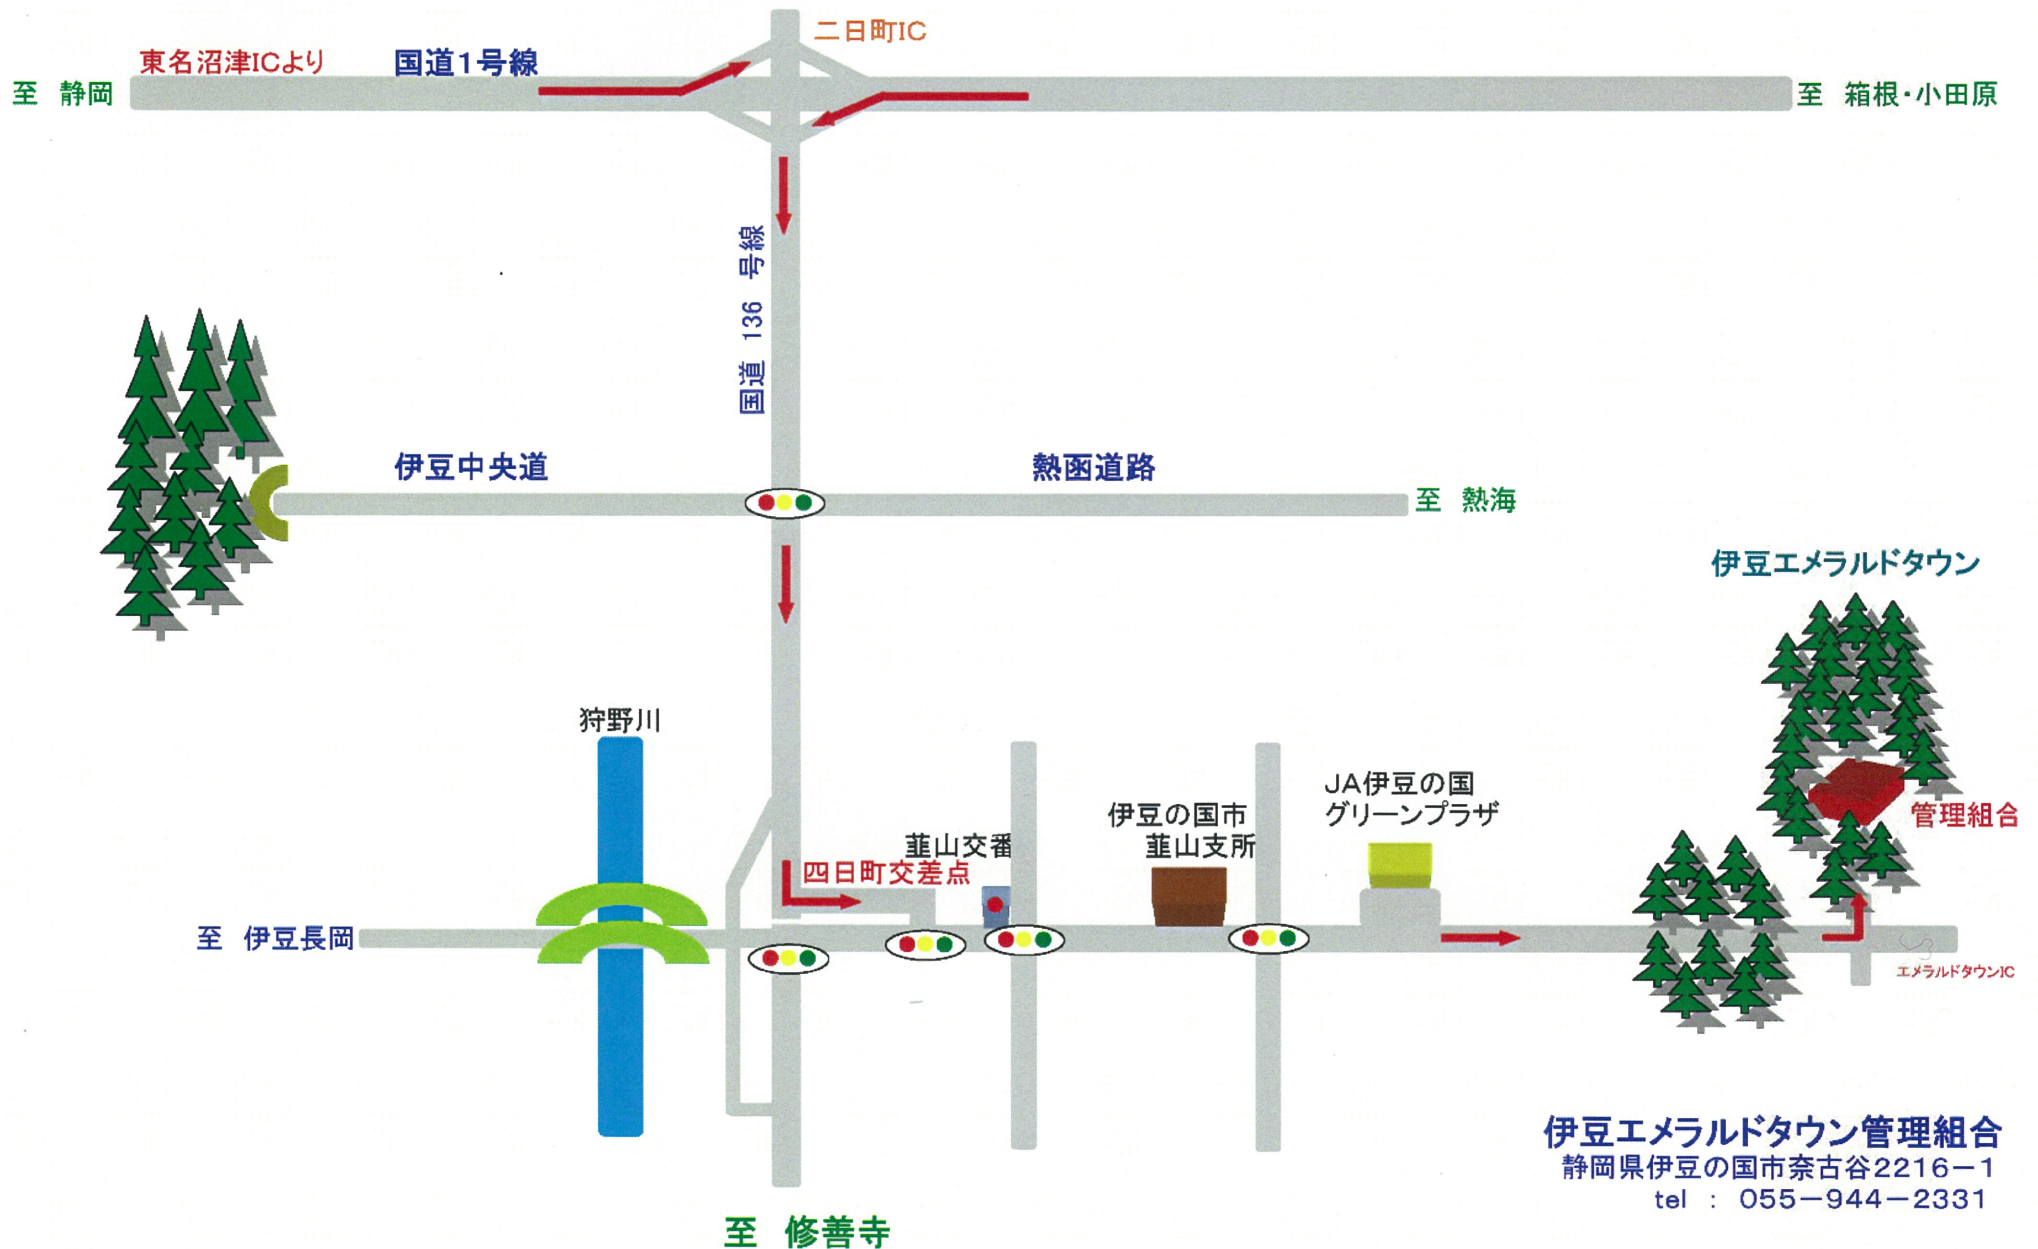

伊豆エメラルドタウンアクセスMAP

伊豆エメラルドタウン管理組合
静岡県伊豆の国市奈古谷2216-1
tel : 055-944-2331